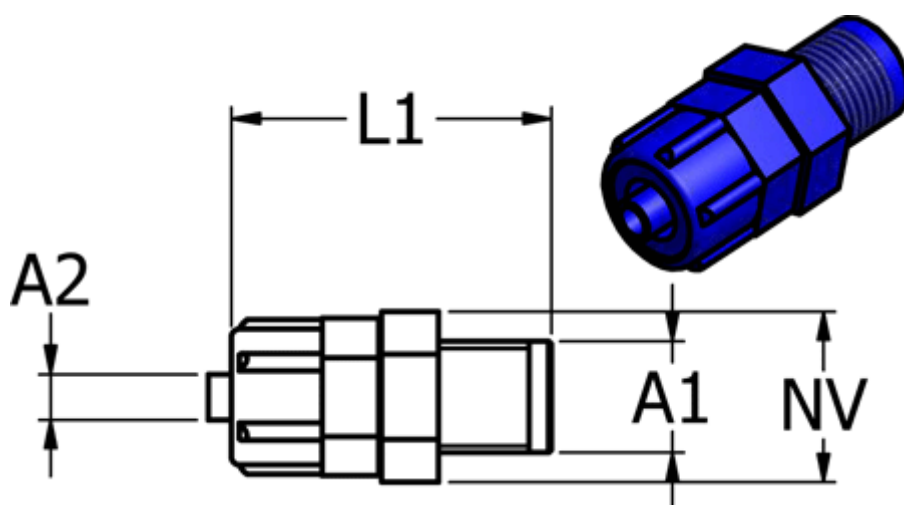

Varenummer: 58611659
Beskrivelse: Push-on fitting POM 11.659, Ø12/9-G 3/8"
Lige union, blå

Mål

Gevind A1	= G 3/8"
L1	= 37.5
NV	= 19
Til slange A2	= 12/9